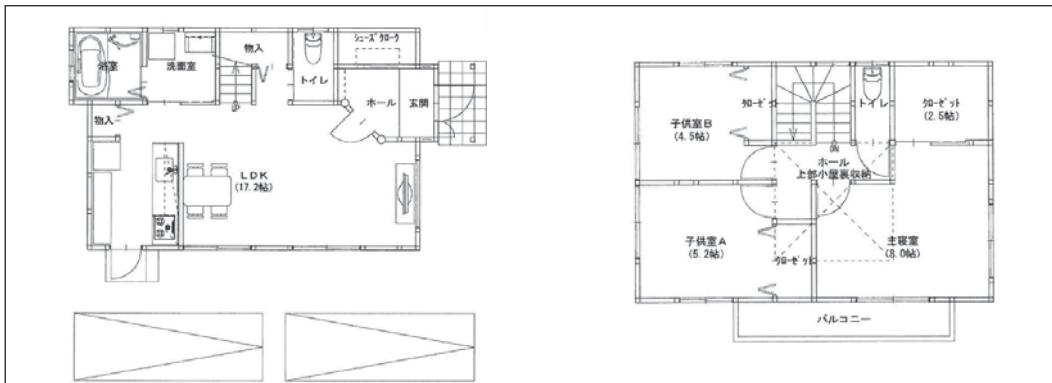

## N様邸完成見学会 12月24日,25日

受付時間: 10時~16時

ご来場の人に、県産材で作った  
しいたけをプレゼントします。  
(個数限定)

南側立面図 1/100

東側立面図 1/100

北側立面図 1/100

西側立面図 1/100

ご来場  
心からお待ち  
しております