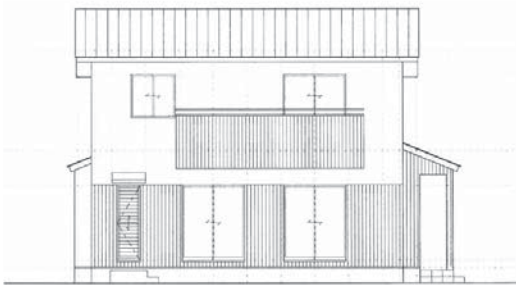

## N様邸完成見学会 12月24日,25日

受付時間: 10時~16時

ご来場の人に、県産材で作った  
しいたけをプレゼントします。  
(個数限定)

南側立面図 1/100

東側立面図 1/100

北側立面図 1/100

西側立面図 1/100

ご来場  
心からお待ち  
しております