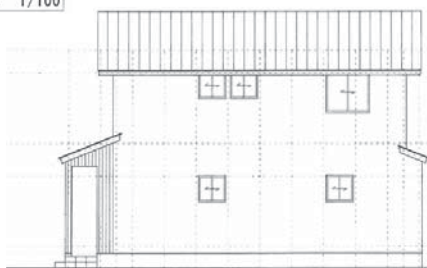

## N様邸完成見学会 12月24日,25日

受付時間: 10時~16時

ご来場の人に、県産材で作った  
しいたけをプレゼントします。  
(個数限定)

南側立面図 1/100

東側立面図 1/100

北側立面図 1/100

西側立面図 1/100

ご来場  
心からお待ち  
しております